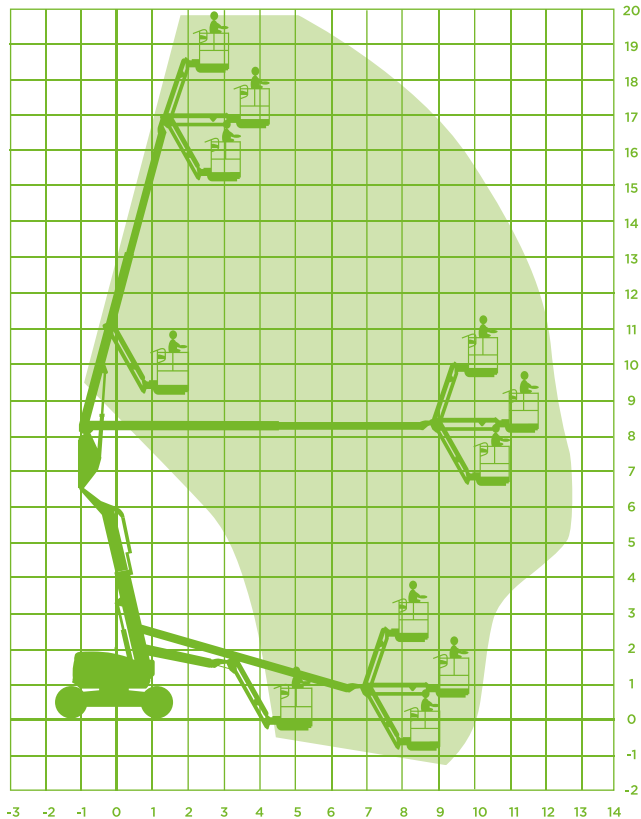

# KNIKARMHOOGWERKER (DIESEL)

## Model JLG 600 AJ

## Specificaties JLG 600 AJ

**Werkhoogte** 20,46m

**Vloerhoogte** 18,46m

**Horizontaal werkbereik** 12,12m

**Knikhoogte** 8,09m

**Jiblengte** 2,00m

**Werkbereik Jib horizontaal** n.v.t.

**Werkbereik Jib verticaal** 130° (+70°/-60°)

**Max. hefvermogen** 230kg

**Korfafmeting (LxB)** 2,44x0,91m

**Korfrotatie** Ja

**Korfnivellering** Ja

**Max. horizontale kracht** ca. 40kg

**Max. windsnelheid** Windkracht 6

**Opstel/werkbreedte** 2,49m

**Transportafm. (LxBxH)** 8,82x2,49x2,57m